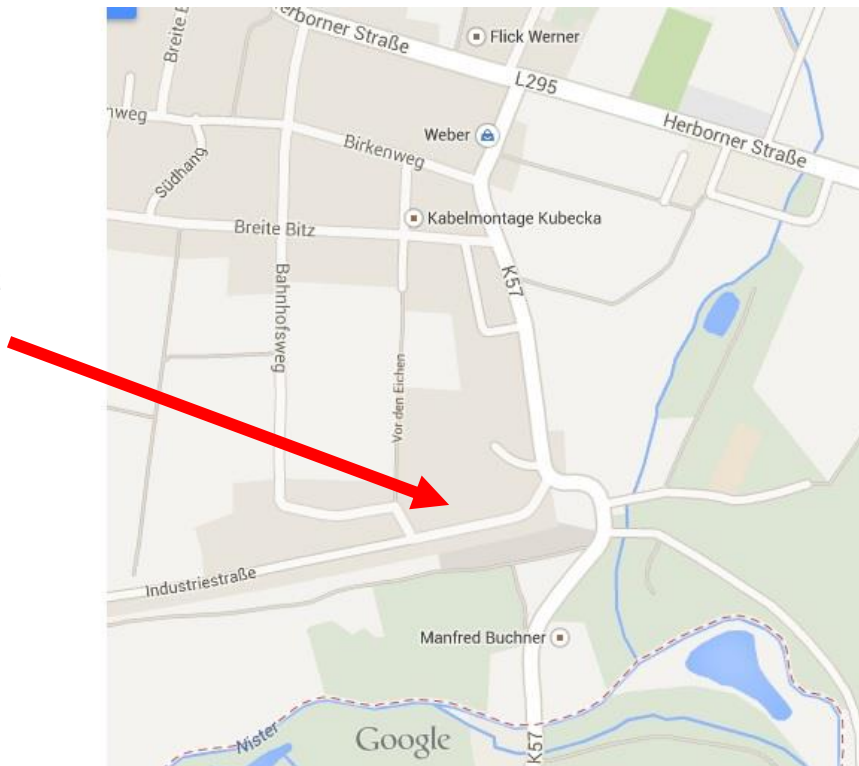

Draisinenerlebnis Westerwald-Querbahn

IWQ

Wegbeschreibung

Abfahrtpunkt

Zum Abfahrtpunkt in Fehrl-Ritzhausen gelangen Sie

- aus Richtung Höhn über die K 57 in Richtung Fehrl-Ritzhausen, hinter dem Bahnübergang nach ca. 200 m links in die Industriestraße abbiegen, nach ca. 200 Metern steht ein blauer Container auf den Gleisen, dort kann am Straßenrand geparkt werden
- aus Richtung Niederroßbach/Fehrl-Ritzhausen auf die K 57 in Richtung Höhn, rechts in die Industriestraße abbiegen, nach ca. 200 Metern steht ein blauer Container auf den Gleisen, dort kann am Straßenrand geparkt werden