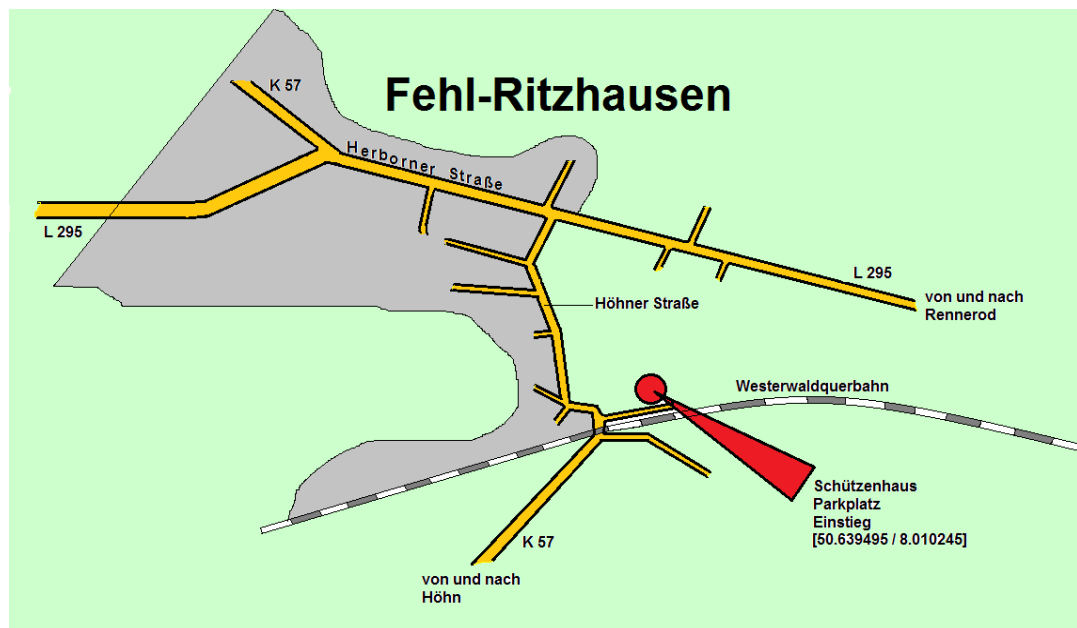

# Draisinenerlebnis Westerwald-Querbahn

## Wegbeschreibung

## Zum Schützenhaus Fehlritzhausen gelangen Sie

- aus Richtung Höhn über die K 57 in Richtung Fehlritzhausen, nach dem Bahnübergang direkt rechts abbiegen, nach ca. 200 Metern ist der Parkplatz
- aus Richtung Rennerod – Emmerichenhain - Niederroßbach über die L295, in Fehlritzhausen links ab auf die K 57 in Richtung Höhn, kurz vor dem Bahnübergang links abbiegen, nach ca. 200 Metern ist der Parkplatz