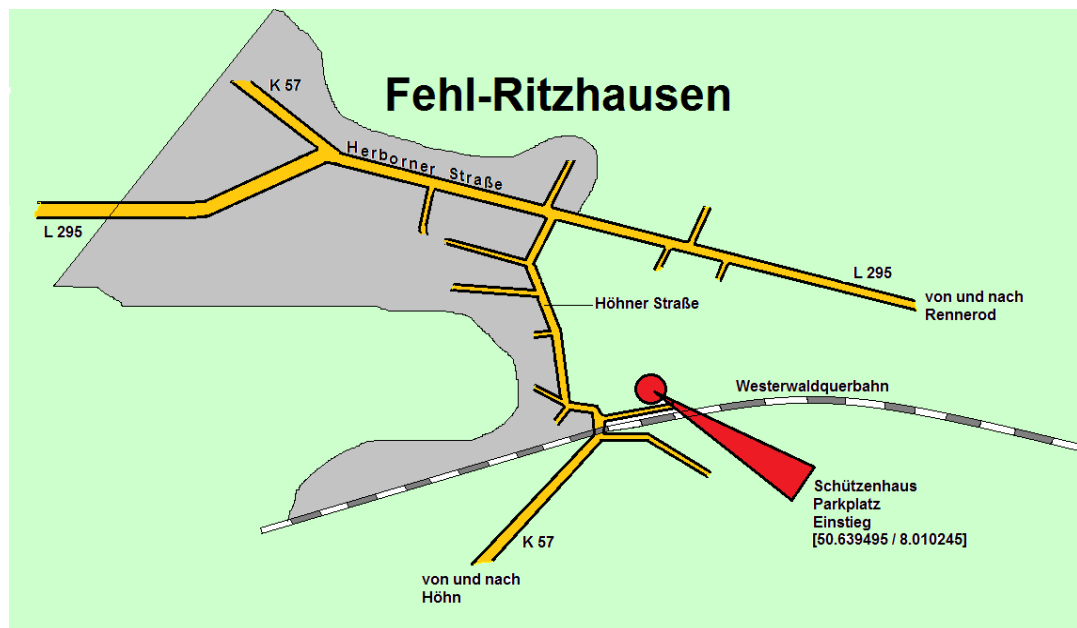

# Draisinenerlebnis Westerwald-Querbahn

## Wegbeschreibung

## Übersicht:

Zum Schützenhaus Fehlritzhausen gelangen Sie

- aus Richtung Höhn über die K 57 in Richtung Fehlritzhausen, nach dem Bahnübergang direkt rechts abbiegen, nach ca. 200 Metern ist der Parkplatz
- aus Richtung Rennerod – Emmerichenhain - Niederroßbach über die L295, in Fehlritzhausen links ab auf die K 57 in Richtung Höhn, kurz vor dem Bahnübergang links abbiegen, nach ca. 200 Metern ist der Parkplatz