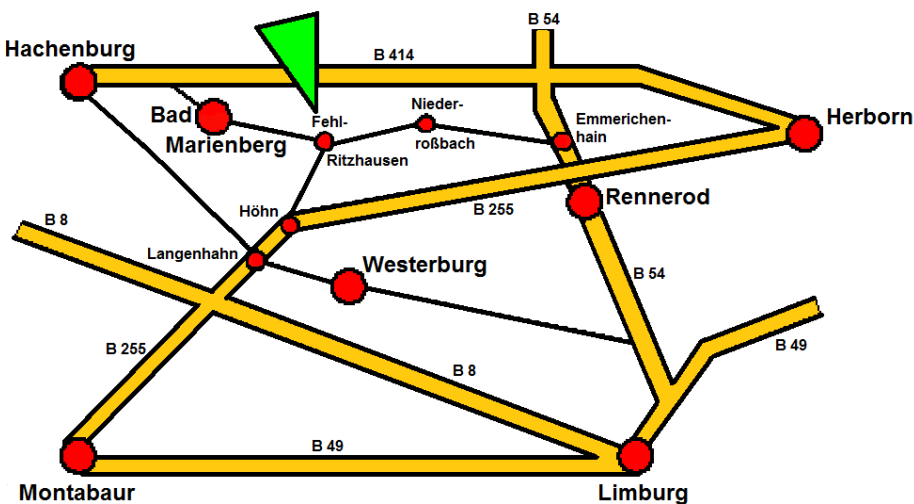

# Draisinenerlebnis Westerwald-Querbahn

## Wegbeschreibung

## Übersicht:

## Zum Schützenhaus Fehlritzhausen gelangen Sie

- aus Richtung Höhn über die K 57 in Richtung Fehlritzhausen, nach dem Bahnübergang direkt rechts abbiegen, nach ca. 200 Metern ist der Parkplatz
- aus Richtung Rennerod – Emmerichenhain - Niederroßbach über die L295, in Fehlritzhausen links ab auf die K 57 in Richtung Höhn, kurz vor dem Bahnübergang links abbiegen, nach ca. 200 Metern ist der Parkplatz