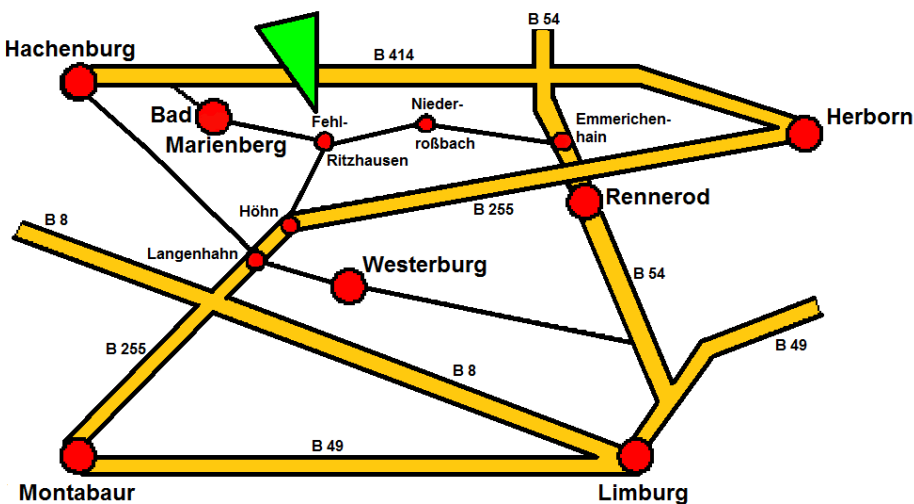

# Draisinenerlebnis Westerwald-Querbahn

## Wegbeschreibung

## Übersicht:

Zum Schützenhaus Fehlritzhausen gelangen Sie

- aus Richtung Höhn über die K 57 in Richtung Fehlritzhausen, nach dem Bahnübergang direkt rechts abbiegen, nach ca. 200 Metern ist der Parkplatz
- aus Richtung Rennerod – Emmerichenhain - Niederroßbach über die L295, in Fehlritzhausen links ab auf die K 57 in Richtung Höhn, kurz vor dem Bahnübergang links abbiegen, nach ca. 200 Metern ist der Parkplatz